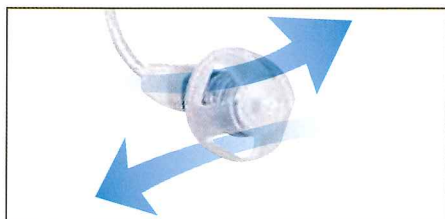

補聴器をつけることに抵抗がある方に。 目立ちにくさ、つけ心地に自信あり。 初めての方におすすめの補聴器です。

【型式】HB-J1TR(トリマー式*)

【販売価格】片耳価格(1台) 59,000円(非課税)

*聞こえの調整は補聴器本体に内蔵されたトリマーで行います。調整は販売店で行います。

目立ちにくいデザイン

耳のカーブに沿ったティアドロップ型(しずく型)のボディと細いワイヤーを採用。目立ちにくさを追求しました。

こもらない ソフトなつけ心地

耳穴を完全にふさがない「オープン耳せん」を採用。自分の声のひびきやこもり感が少なく、耳穴の圧迫感も少ないソフトなつけ心地です。

聞きやすい音を提供

大きな音は響きすぎず、小さな音はしっかり増幅します。

お求めやすい価格 両耳装用にも

当製品は、従来のリオン社製補聴器よりも、さらにお求めやすい価格を実現。従来の約半分之一のご予算で耳かけ型補聴器をご購入いただくことができますようになりました。*